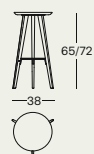

2286

design
Frank Rettenbacher, 2016

2286/A 38 x 72 cm
2286/B 38 x 65 cm

contract

Sgabelli

Struttura in legno massello di rovere o noce Canaletto verniciati, colore naturale. Poggiapiedi in acciaio inox satinato.